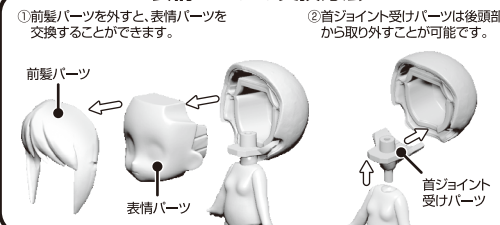

(株)グッドスマイルカンパニー カスタマーサポート係
お問い合わせ：<https://support.goodsmile.com/>

セット内容

※一部パーツはプラスチック(透明トレイ)裏に封入されている場合がございます。

- ジョイントパーツについて
ジョイントはマーク(軸)に対して矢印の方向に可動します。
- 支柱パーツについて
図のように可動します。

<表情パーツの交換方法>

<支柱の使い方>

支柱の太いピンを台座に押し、支柱の細いピンをねんどろいど本体の穴に合わせて挿してご使用ください。
 ※支柱及び台座の形状は上図とセット内容で異なる場合があります。

■支柱パーツの関節について

支柱の嵌合をプラスドライバーで調節できます。
 ※ネジを締めすぎると破損する恐れがあります。ご注意ください。

HANDLING INSTRUCTIONS

GOOD SMILE COMPANY

Nendoroid Frieren [Basic]

WARNING: CHOKING HAZARD This is not a toy. For ages 15 and up.

Caution