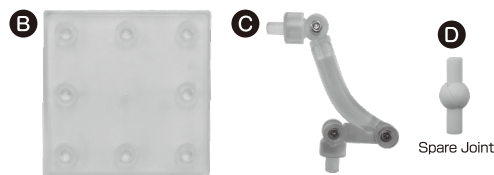

(株)グッドスマイルカンパニー カスタマーサポート係
お問い合わせ：<https://support.goodsmile.com/>

セット内容

※一部パーツはプラスチック(透明トレイ)裏に封入されている場合がございます。

- ジョイントパーツについて
ジョイントはマーク(軸)に対して矢印の方向に可動します。
- 支柱パーツについて
図のように可動します。

<表情パーツの交換方法>

<支柱の使い方>

支柱の太いピンを台座に押し、支柱の細いピンをねんどろいど本体の穴に合わせて挿してご使用ください。
 ※支柱及び台座の形状は上図とセット内容で異なる場合があります。

■支柱パーツの関節について

支柱の嵌合をプラスドライバーで調節できます。
 ※ネジを締めすぎると破損する恐れがあります。ご注意ください。

HANDLING INSTRUCTIONS

GOOD SMILE COMPANY

Nendoroid Frieren [Basic]

WARNING: CHOKING HAZARD This is not a toy. For ages 15 and up.

Caution

Set Contents

*Some part(s) could be included on the back of the blister pack (transparent inner packaging).

- About Joint Part(s)
Joint part(s) can be moved in the direction of the arrow.
- About Support Arm
Support arm can be moved as shown.