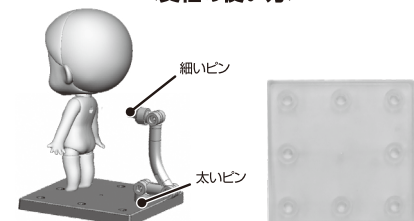

(株)グッドスマイルカンパニー カスタマーサポート係
お問い合わせ：<https://support.goodsmile.com/>

セット内容

※一部パーツはプラスチック(透明トレイ)裏に封入されている場合がございます。

- ジョイントパーツについて
ジョイントはマーク(軸)に対して矢印の方向に可動します。
- 支柱パーツについて
図のように可動します。

<表情パーツの交換方法>

<支柱の使い方>

支柱の太いピンを台座に押し、支柱の細いピンをねんどろいど本体の穴に合わせて挿してご使用ください。
 ※支柱及び台座の形状は上図とセット内容で異なる場合があります。

■支柱パーツの関節について

支柱の嵌合をプラスドライバーで調節できます。
 ※ネジを締めすぎると破損する恐れがあります。ご注意ください。

HANDLING INSTRUCTIONS

GOOD SMILE COMPANY

Nendoroid Frieren [Basic]

WARNING: CHOKING HAZARD This is not a toy. For ages 15 and up.

Caution