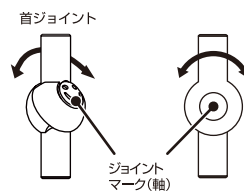

(株)グッドスマイルカンパニー カスタマーサポート係
お問い合わせ：<https://support.goodsmile.com/>

セット内容

※一部パーツはプラスチック(透明トレイ)裏に封入されている場合がございます。

- ジョイントパーツについて
ジョイントはマーク(軸)に対して矢印の方向に可動します。
- 支柱パーツについて
図のように可動します。

<表情パーツの交換方法>

<支柱の使い方>

支柱の太いピンを台座に押し、支柱の細いピンをねんどろいど本体の穴に合わせて挿してご使用ください。
 ※支柱及び台座の形状は上図とセット内容で異なる場合があります。

■支柱パーツの関節について

支柱の嵌合をプラスドライバーで調節できます。
 ※ネジを締めすぎると破損する恐れがあります。ご注意ください。

HANDLING INSTRUCTIONS

GOOD SMILE COMPANY

Nendoroid Frieren [Basic]

WARNING: CHOKING HAZARD This is not a toy. For ages 15 and up.

Caution