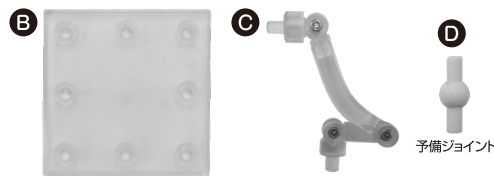

(株)グッドスマイルカンパニー カスタマーサポート係
お問い合わせ：<https://support.goodsmile.com/>

セット内容

※一部パーツはプラスチック(透明トレイ)裏に封入されている場合がございます。

- ジョイントパーツについて
ジョイントはマーク(軸)に対して矢印の方向に可動します。
- 支柱パーツについて
図のように可動します。

<表情パーツの交換方法>

<支柱の使い方>

支柱の太いピンを台座に押し、支柱の細いピンをねんどろいど本体の穴に合わせて挿してご使用ください。
 ※支柱及び台座の形状は上図とセット内容で異なる場合があります。

Set Contents

*Some part(s) could be included on the back of the blister pack (transparent inner packaging).

- About Joint Part(s)
Joint part(s) can be moved in the direction of the arrow.
- About Support Arm
Support arm can be moved as shown.