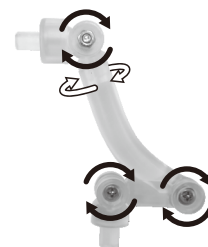

(株)グッドスマイルカンパニー カスタマーサポート係
お問い合わせ：<https://support.goodsmile.com/>

セット内容

※一部パーツはプラスチック(透明トレイ)裏に封入されている場合がございます。

- ジョイントパーツについて
ジョイントはマーク(軸)に対して矢印の方向に可動します。
- 支柱パーツについて
図のように可動します。

<表情パーツの交換方法>

<支柱の使い方>

支柱の太いピンを台座に押し、支柱の細いピンをねんどろいど本体の穴に合わせて挿してご使用ください。
 ※支柱及び台座の形状は上図とセット内容で異なる場合があります。

※If you face difficulty connecting or replacing parts, try warming the parts in warm water before assembling.
 ※When warming parts in this manner, be careful not to burn yourself.
 ※As paintwork is partially done by hand, each product may differ slightly.
 ※Photos are of a prototype and may differ from the final product.

Set Contents

*Some part(s) could be included on the back of the blister pack (transparent inner packaging).

- About Joint Part(s)
Joint part(s) can be moved in the direction of the arrow.
- About Support Arm
Support arm can be moved as shown.

<How to Change Face Part(s)>

<Using the Support Arm>

To use the support arm, insert the wide plug into the base and the thin plug into the hole on the Nendoroid.
 * Support arm and base included may differ slightly from the one shown here.