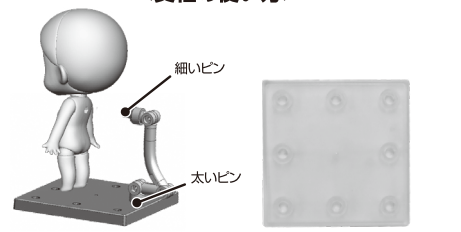

<支柱の使い方>

支柱の太いピンを台座に押し、支柱の細いピンをねんどろいど本体の穴に合わせて挿してご使用ください。
※支柱及び台座の形状は上図とセット内容で異なる場合があります。

■支柱パーツの関節について

支柱の嵌合をプラスドライバーで調節できます。
※ネジを締めすぎると破損する恐れがあります。ご注意ください。

HANDLING INSTRUCTIONS

GOOD SMILE COMPANY

Nendoroid P5R Hero: School Uniform Ver. [Basic]

WARNING: CHOKING HAZARD This is not a toy. For ages 15 and up.

Caution

- ●Please read the product manual carefully before use. After reading, be sure to keep it for future reference.
- ●Product contains small parts which may pose a choking hazard. It is not suitable for children under 15 years of age.
- ●Product may have sharp points and edges which may cause injury or damage. Please take care while opening, handling, and storing.
- ●Do not point, wave, or throw this product at others. Product is designed for display purposes only.
- ●Applying force in unintended directions may damage the product.
- ●Do not leave product on shelves, tables, or other furniture for extended periods of time as colors may transfer onto other surfaces.
- ●Do not leave the product in hot or humid areas. Avoid leaving it in direct sunlight or near other sources of heat such as heating appliances.
- ●Product does not stand on its own. Please use the stand included.
- ●Customer support is only available for damaged products, not for damaged packaging.

※If you face difficulty connecting or replacing parts, try warming the parts in warm water before assembling.
※When warming parts in this manner, be careful not to burn yourself.
※As paintwork is partially done by hand, each product may differ slightly.
※Photos are of a prototype and may differ from the final product.

Good Smile Company is always striving to improve the quality of products through new research and development. Products may slightly differ depending on when they were manufactured.

GOOD SMILE COMPANY, INC. Customer Support
<https://support.goodsmile.com/> ©ATLUS. ©SEGA.