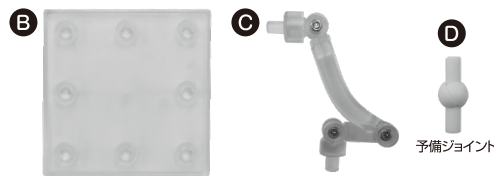

## ねんどろいど P5R主人公 制服Ver. ベーしっく

### セット内容

※一部パーツはブリスター(透明トレイ)裏に封入されている場合がございます。

- ジョイントパーツについて  
ジョイントはマーク(軸)に対して矢印の方向に可動します。
- 支柱パーツについて  
図のように可動します。