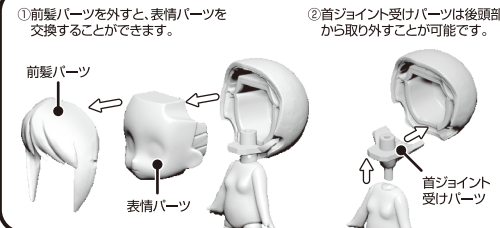

### セット内容

※一部パーツはブリスター(透明トレイ)裏に封入されている場合がございます。

- ジョイントパーツについて  
ジョイントはマーク(軸)に対して矢印の方向に可動します。
- 支柱パーツについて  
図のように可動します。

### <表情パーツの交換方法>