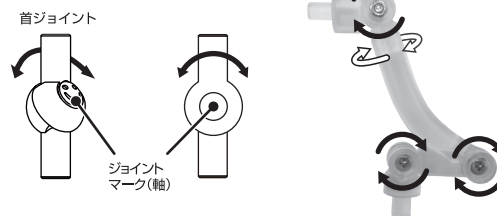

(株)グッドスマイルカンパニー カスタマーサポート係  
お問い合わせ：<https://support.goodsmile.com/>

**セット内容**

※一部パーツはプラスチック(透明トレイ)裏に封入されている場合がございます。

- **ジョイントパーツについて**  
ジョイントはマーク(軸)に対して矢印の方向に可動します。
- **支柱パーツについて**  
図のように可動します。

**<表情パーツの交換方法>**

**<支柱の使い方>**

支柱の太いピンを台座に押し、支柱の細いピンをねんどろいど本体の穴に合わせて挿してご使用ください。  
※支柱及び台座の形状は上図とセット内容で異なる場合があります。

**■支柱パーツの関節について**

支柱の嵌合をプラスドライバーで調節できます。  
※ネジを締めすぎると破損する恐れがあります。ご注意ください。

**HANDLING INSTRUCTIONS**

GOOD SMILE  
COMPANY