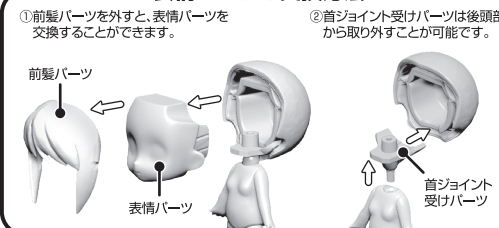

(株)グッドスマイルカンパニー カスタマーサポート係  
お問い合わせ：<https://support.goodsmile.com/>

**セット内容**

※一部パーツはプラスチック(透明トレイ)裏に封入されている場合がございます。

- **ジョイントパーツについて**  
ジョイントはマーク(軸)に対して矢印の方向に可動します。
- **支柱パーツについて**  
図のように可動します。

**<表情パーツの交換方法>**

**<支柱の使い方>**

支柱の太いピンを台座に押し、支柱の細いピンをねんどろいど本体の穴に合わせて挿してご使用ください。  
※支柱及び台座の形状は上図とセット内容で異なる場合があります。

**■支柱パーツの関節について**

支柱の嵌合をプラスドライバーで調節できます。  
※ネジを締めすぎると破損する恐れがあります。ご注意ください。

**HANDLING INSTRUCTIONS**

GOOD SMILE  
COMPANY