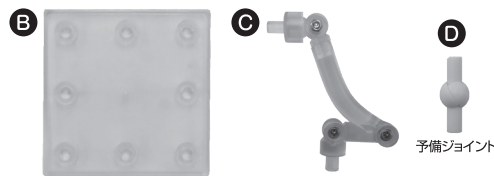

(株)グッドスマイルカンパニー カスタマーサポート係  
お問い合わせ：<https://support.goodsmile.com/>

**セット内容**

※一部パーツはプラスチック(透明トレイ)裏に封入されている場合がございます。

- **ジョイントパーツについて**  
ジョイントはマーク(軸)に対して矢印の方向に可動します。
- **支柱パーツについて**  
図のように可動します。

**<表情パーツの交換方法>**

**<支柱の使い方>**

支柱の太いピンを台座に押し、支柱の細いピンをねんどろいど本体の穴に合わせて挿してご使用ください。  
※支柱及び台座の形状は上図とセット内容で異なる場合があります。

**■支柱パーツの関節について**

支柱の嵌合をプラスドライバーで調節できます。  
※ネジを締めすぎると破損する恐れがあります。ご注意ください。

**HANDLING INSTRUCTIONS**

GOOD SMILE  
COMPANY

**Set Contents**

\*Some part(s) could be included on the back of the blister pack (transparent inner packaging).

- **About Joint Part(s)**  
Joint part(s) can be moved in the direction of the arrow.
- **About Support Arm**  
Support arm can be moved as shown.