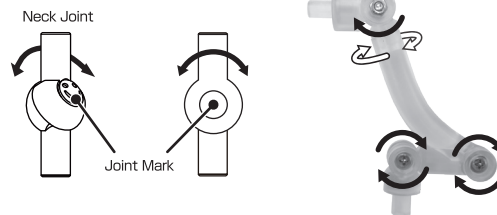

**<支柱の使い方>**

支柱の太いピンを台座に押し、支柱の細いピンをねんどろいど本体の穴に合わせて挿してご使用ください。  
※支柱及び台座の形状は上図とセット内容で異なる場合があります。

**■支柱パーツの関節について**

支柱の嵌合をプラスドライバーで調節できます。  
※ネジを締めすぎると破損する恐れがあります。ご注意ください。

**HANDLING INSTRUCTIONS**

GOOD SMILE  
COMPANY

**Set Contents**

\*Some part(s) could be included on the back of the blister pack (transparent inner packaging).

- **About Joint Part(s)**  
Joint part(s) can be moved in the direction of the arrow.
- **About Support Arm**  
Support arm can be moved as shown.