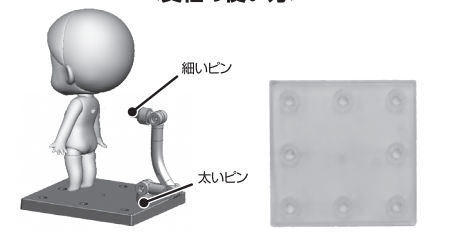

(株)グッドスマイルカンパニー カスタマーサポート係  
お問い合わせ：<https://support.goodsmile.com/>

**セット内容**

※一部パーツはプラスチック(透明トレイ)裏に封入されている場合がございます。

- **ジョイントパーツについて**  
ジョイントはマーク(軸)に対して矢印の方向に可動します。
- **支柱パーツについて**  
図のように可動します。

**<表情パーツの交換方法>**

**<支柱の使い方>**

支柱の太いピンを台座に押し、支柱の細いピンをねんどろいど本体の穴に合わせて挿してご使用ください。  
※支柱及び台座の形状は上図とセット内容で異なる場合があります。

**■支柱パーツの関節について**

支柱の嵌合をプラスドライバーで調節できます。  
※ネジを締めすぎると破損する恐れがあります。ご注意ください。

**HANDLING INSTRUCTIONS**

GOOD SMILE  
COMPANY