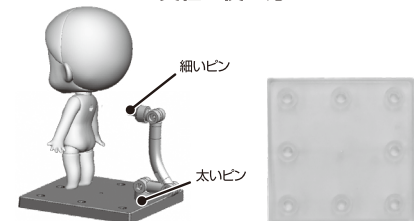

(株)グッドスマイルカンパニー カスタマーサポート係
お問い合わせ：<https://support.goodsmile.com/>

セット内容

※一部パーツはプラスチック(透明トレイ)裏に封入されている場合がございます。

- **ジョイントパーツについて**
ジョイントはマーク(軸)に対して矢印の方向に可動します。
- **支柱パーツについて**
図のように可動します。

<表情パーツの交換方法>

<支柱の使い方>

支柱の太いピンを台座に押し、支柱の細いピンをねんどろいど本体の穴に合わせて挿してご使用ください。
※支柱及び台座の形状は上図とセット内容で異なる場合があります。

■ **支柱パーツの関節について**

支柱の嵌合をプラスドライバーで調節できます。
※ネジを締めすぎると破損する恐れがあります。ご注意ください。

HANDLING INSTRUCTIONS

GOOD SMILE
COMPANY

Nendoroid Yuji Itadori: Execution Ver. [Basic]