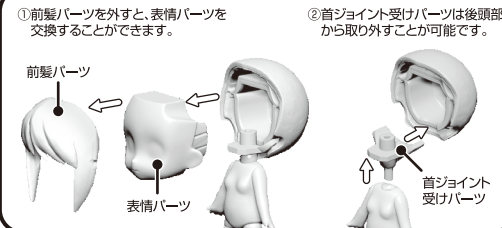

(株)グッドスマイルカンパニー カスタマーサポート係
お問い合わせ：<https://support.goodsmile.com/>

セット内容

※一部パーツはプラスチック(透明トレイ)裏に封入されている場合がございます。

- **ジョイントパーツについて**
ジョイントはマーク(軸)に対して矢印の方向に可動します。
- **支柱パーツについて**
図のように可動します。

<表情パーツの交換方法>

<支柱の使い方>

支柱の太いピンを台座に押し、支柱の細いピンをねんどろいど本体の穴に合わせて挿してご使用ください。
※支柱及び台座の形状は上図とセット内容で異なる場合があります。

■ **支柱パーツの関節について**

支柱の嵌合をプラスドライバーで調節できます。
※ネジを締めすぎると破損する恐れがあります。ご注意ください。

HANDLING INSTRUCTIONS

GOOD SMILE
COMPANY

Nendoroid Yuji Itadori: Execution Ver. [Basic]