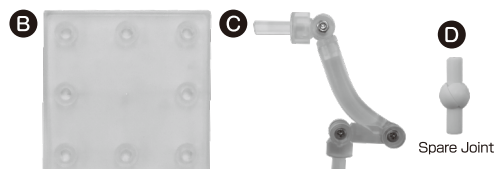

(株)グッドスマイルカンパニー カスタマーサポート係
お問い合わせ：<https://support.goodsmile.com/>

セット内容

※一部パーツはプラスチック(透明トレイ)裏に封入されている場合がございます。

- **ジョイントパーツについて**
ジョイントはマーク(軸)に対して矢印の方向に可動します。
- **支柱パーツについて**
図のように可動します。

<表情パーツの交換方法>

<支柱の使い方>

支柱の太いピンを台座に押し、支柱の細いピンをねんどろいど本体の穴に合わせて挿してご使用ください。
※支柱及び台座の形状は上図とセット内容で異なる場合があります。

■ **支柱パーツの関節について**

支柱の嵌合をプラスドライバーで調節できます。
※ネジを締めすぎると破損する恐れがあります。ご注意ください。

HANDLING INSTRUCTIONS

GOOD SMILE
COMPANY

Nendoroid Yuji Itadori: Execution Ver. [Basic]

Set Contents

*Some part(s) could be included on the back of the blister pack (transparent inner packaging).

- **About Joint Part(s)**
Joint part(s) can be moved in the direction of the arrow.
- **About Support Arm**
Support arm can be moved as shown.