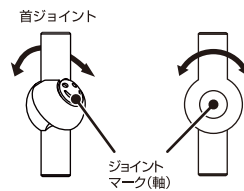

(株)グッドスマイルカンパニー カスタマーサポート係
お問い合わせ：<https://support.goodsmile.com/>

セット内容

※一部パーツはプラスチック(透明トレイ)裏に封入されている場合がございます。

- **ジョイントパーツについて**
ジョイントはマーク(軸)に対して矢印の方向に可動します。
- **支柱パーツについて**
図のように可動します。

<表情パーツの交換方法>

<支柱の使い方>

支柱の太いピンを台座に押し、支柱の細いピンをねんどろいど本体の穴に合わせて挿してご使用ください。
※支柱及び台座の形状は上図とセット内容で異なる場合があります。

■ **支柱パーツの関節について**

支柱の嵌合をプラスドライバーで調節できます。
※ネジを締めすぎると破損する恐れがあります。ご注意ください。

HANDLING INSTRUCTIONS

GOOD SMILE
COMPANY

Nendoroid Yuji Itadori: Execution Ver. [Basic]