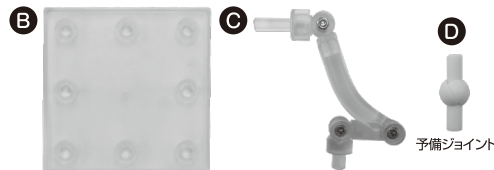

(株)グッドスマイルカンパニー カスタマーサポート係
お問い合わせ：<https://support.goodsmile.com/>

セット内容

※一部パーツはプラスチック(透明トレイ)裏に封入されている場合がございます。

- **ジョイントパーツについて**
ジョイントはマーク(軸)に対して矢印の方向に可動します。
- **支柱パーツについて**
図のように可動します。

<表情パーツの交換方法>

<支柱の使い方>

支柱の太いピンを台座に押し、支柱の細いピンをねんどろいど本体の穴に合わせて挿してご使用ください。
※支柱及び台座の形状は上図とセット内容で異なる場合があります。

■ **支柱パーツの関節について**

支柱の嵌合をプラスドライバーで調節できます。
※ネジを締めすぎると破損する恐れがあります。ご注意ください。

HANDLING INSTRUCTIONS

GOOD SMILE
COMPANY

Nendoroid Yuji Itadori: Execution Ver. [Basic]

Set Contents

*Some part(s) could be included on the back of the blister pack (transparent inner packaging).

- **About Joint Part(s)**
Joint part(s) can be moved in the direction of the arrow.
- **About Support Arm**
Support arm can be moved as shown.