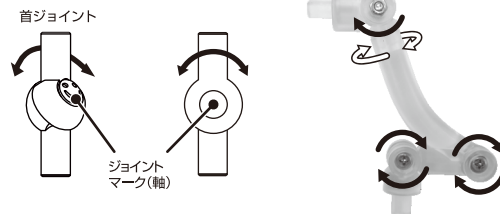

(株)グッドスマイルカンパニー カスタマーサポート係
お問い合わせ：<https://support.goodsmile.com/>

セット内容

※一部パーツはプリスター(透明トレイ)裏に封入されている場合がございます。

- ジョイントパーツについて
ジョイントはマーク(軸)に対して矢印の方向に可動します。
- 支柱パーツについて
図のように可動します。

<表情パーツの交換方法>

- ①前髪パーツを外すと、表情パーツを交換することができます。
- ②首ジョイント受けパーツは後頭部から取り外すことが可能です。

<支柱の使い方>

支柱の太いピンを台座に押し、支柱の細いピンをねんどろいど本体の穴に合わせて挿してご使用ください。
 ※支柱及び台座の形状は上図とセット内容で異なる場合があります。

■支柱パーツの関節について

支柱の嵌合をプラスドライバーで調節できます。
 ※ネジを締めすぎると破損する恐れがあります。ご注意ください。

HANDLING INSTRUCTIONS

GOOD SMILE COMPANY

Nendoroid Madoka Kaname - Walpurgisnacht: Rising Ver. (Basic)