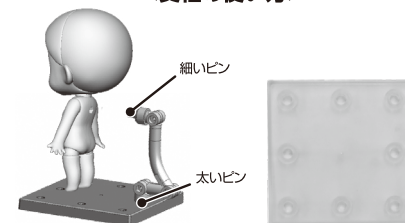

(株)グッドスマイルカンパニー カスタマーサポート係
お問い合わせ：<https://support.goodsmile.com/>

セット内容

※一部パーツはプリスター(透明トレイ)裏に封入されている場合がございます。

- ジョイントパーツについて
ジョイントはマーク(軸)に対して矢印の方向に可動します。
- 支柱パーツについて
図のように可動します。

<表情パーツの交換方法>

- ①前髪パーツを外すと、表情パーツを交換することができます。
- ②首ジョイント受けパーツは後頭部から取り外すことが可能です。

<支柱の使い方>

支柱の太いピンを台座に押し、支柱の細いピンをねんどろいど本体の穴に合わせて挿してご使用ください。
 ※支柱及び台座の形状は上図とセット内容で異なる場合があります。

■支柱パーツの関節について

支柱の嵌合をプラスドライバーで調節できます。
 ※ネジを締めすぎると破損する恐れがあります。ご注意ください。

HANDLING INSTRUCTIONS

GOOD SMILE COMPANY

Nendoroid Madoka Kaname - Walpurgisnacht: Rising Ver. (Basic)