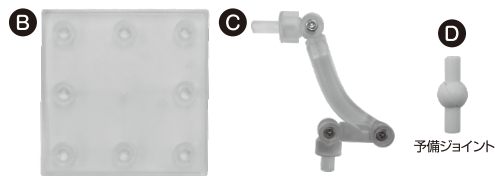

(株)グッドスマイルカンパニー カスタマーサポート係
お問い合わせ：<https://support.goodsmile.com/>

セット内容

※一部パーツはプリスター(透明トレイ)裏に封入されている場合がございます。

- ジョイントパーツについて
ジョイントはマーク(軸)に対して矢印の方向に可動します。
- 支柱パーツについて
図のように可動します。

<表情パーツの交換方法>

- ①前髪パーツを外すと、表情パーツを交換することができます。
- ②首ジョイント受けパーツは後頭部から取り外すことが可能です。

<支柱の使い方>

支柱の太いピンを台座に押し、支柱の細いピンをねんどろいど本体の穴に合わせて挿してご使用ください。
 ※支柱及び台座の形状は上図とセット内容で異なる場合があります。

■支柱パーツの関節について

支柱の嵌合をプラスドライバーで調節できます。
 ※ネジを締めすぎると破損する恐れがあります。ご注意ください。

HANDLING INSTRUCTIONS

GOOD SMILE COMPANY

Nendoroid Madoka Kaname - Walpurgisnacht: Rising Ver. (Basic)

Set Contents

*Some part(s) could be included on the back of the blister pack (transparent inner packaging).

- About Joint Part(s)
Joint part(s) can be moved in the direction of the arrow.
- About Support Arm
Support arm can be moved as shown.