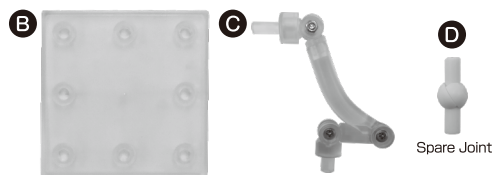

(株)グッドスマイルカンパニー カスタマーサポート係
お問い合わせ：<https://support.goodsmile.com/>

セット内容

※一部パーツはプリスター(透明トレイ)裏に封入されている場合がございます。

- ジョイントパーツについて
ジョイントはマーク(軸)に対して矢印の方向に可動します。
- 支柱パーツについて
図のように可動します。

<表情パーツの交換方法>

- ①前髪パーツを外すと、表情パーツを交換することができます。
- ②首ジョイント受けパーツは後頭部から取り外すことが可能です。

<支柱の使い方>

支柱の太いピンを台座に押し、支柱の細いピンをねんどろいど本体の穴に合わせて挿してご使用ください。
 ※支柱及び台座の形状は上図とセット内容で異なる場合があります。

■支柱パーツの関節について

支柱の嵌合をプラスドライバーで調節できます。
 ※ネジを締めすぎると破損する恐れがあります。ご注意ください。

HANDLING INSTRUCTIONS

GOOD SMILE COMPANY

Nendoroid Madoka Kaname - Walpurgisnacht: Rising Ver. (Basic)

Set Contents

*Some part(s) could be included on the back of the blister pack (transparent inner packaging).

- About Joint Part(s)
Joint part(s) can be moved in the direction of the arrow.
- About Support Arm
Support arm can be moved as shown.