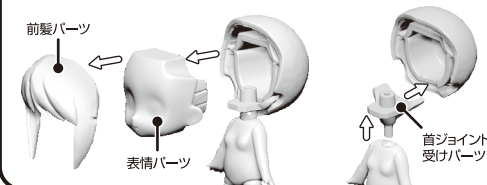

(株)グッドスマイルカンパニー カスタマーサポート係
お問い合わせ：<https://support.goodsmile.com/>

セット内容

※一部パーツはプリスター(透明トレイ)裏に封入されている場合がございます。

- ジョイントパーツについて
ジョイントはマーク(軸)に対して矢印の方向に可動します。
- 支柱パーツについて
図のように可動します。

<表情パーツの交換方法>

- ①前髪パーツを外すと、表情パーツを交換することができます。
- ②首ジョイント受けパーツは後頭部から取り外すことが可能です。

<支柱の使い方>

支柱の太いピンを台座に押し、支柱の細いピンをねんどろいど本体の穴に合わせて挿してご使用ください。
 ※支柱及び台座の形状は上図とセット内容で異なる場合があります。

■支柱パーツの関節について

支柱の嵌合をプラスドライバーで調節できます。
 ※ネジを締めすぎると破損する恐れがあります。ご注意ください。

HANDLING INSTRUCTIONS

GOOD SMILE COMPANY

Nendoroid Madoka Kaname - Walpurgisnacht: Rising Ver. (Basic)